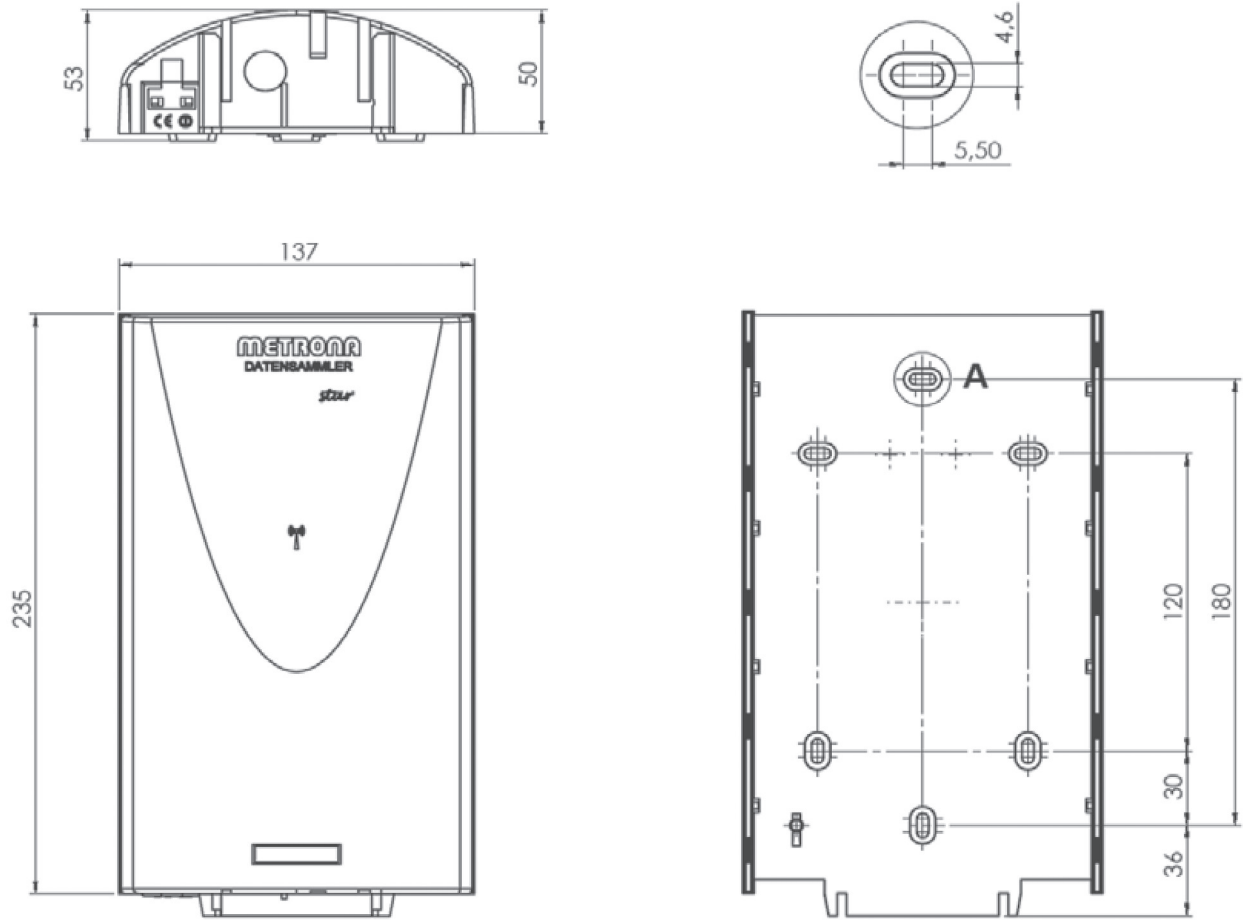

Datos técnicos

concentrador de datos Star

Dimensiones

Dimensiones concentrador de datos

Dimensiones placa de soporte

Fecha 04.2014 – bajo reserva de cambios

eбаланz servicios energeticos S.L.
 Calle Cuesta de Móstoles (Pol. Ind. La Laguna) 19
 28942 FUENLABRADA (MADRID)
 Tel: 91 101 1220
 Fax: 91 091 1645
 e-mail: info@eбаланz.com
 web: www.eбаланz.com